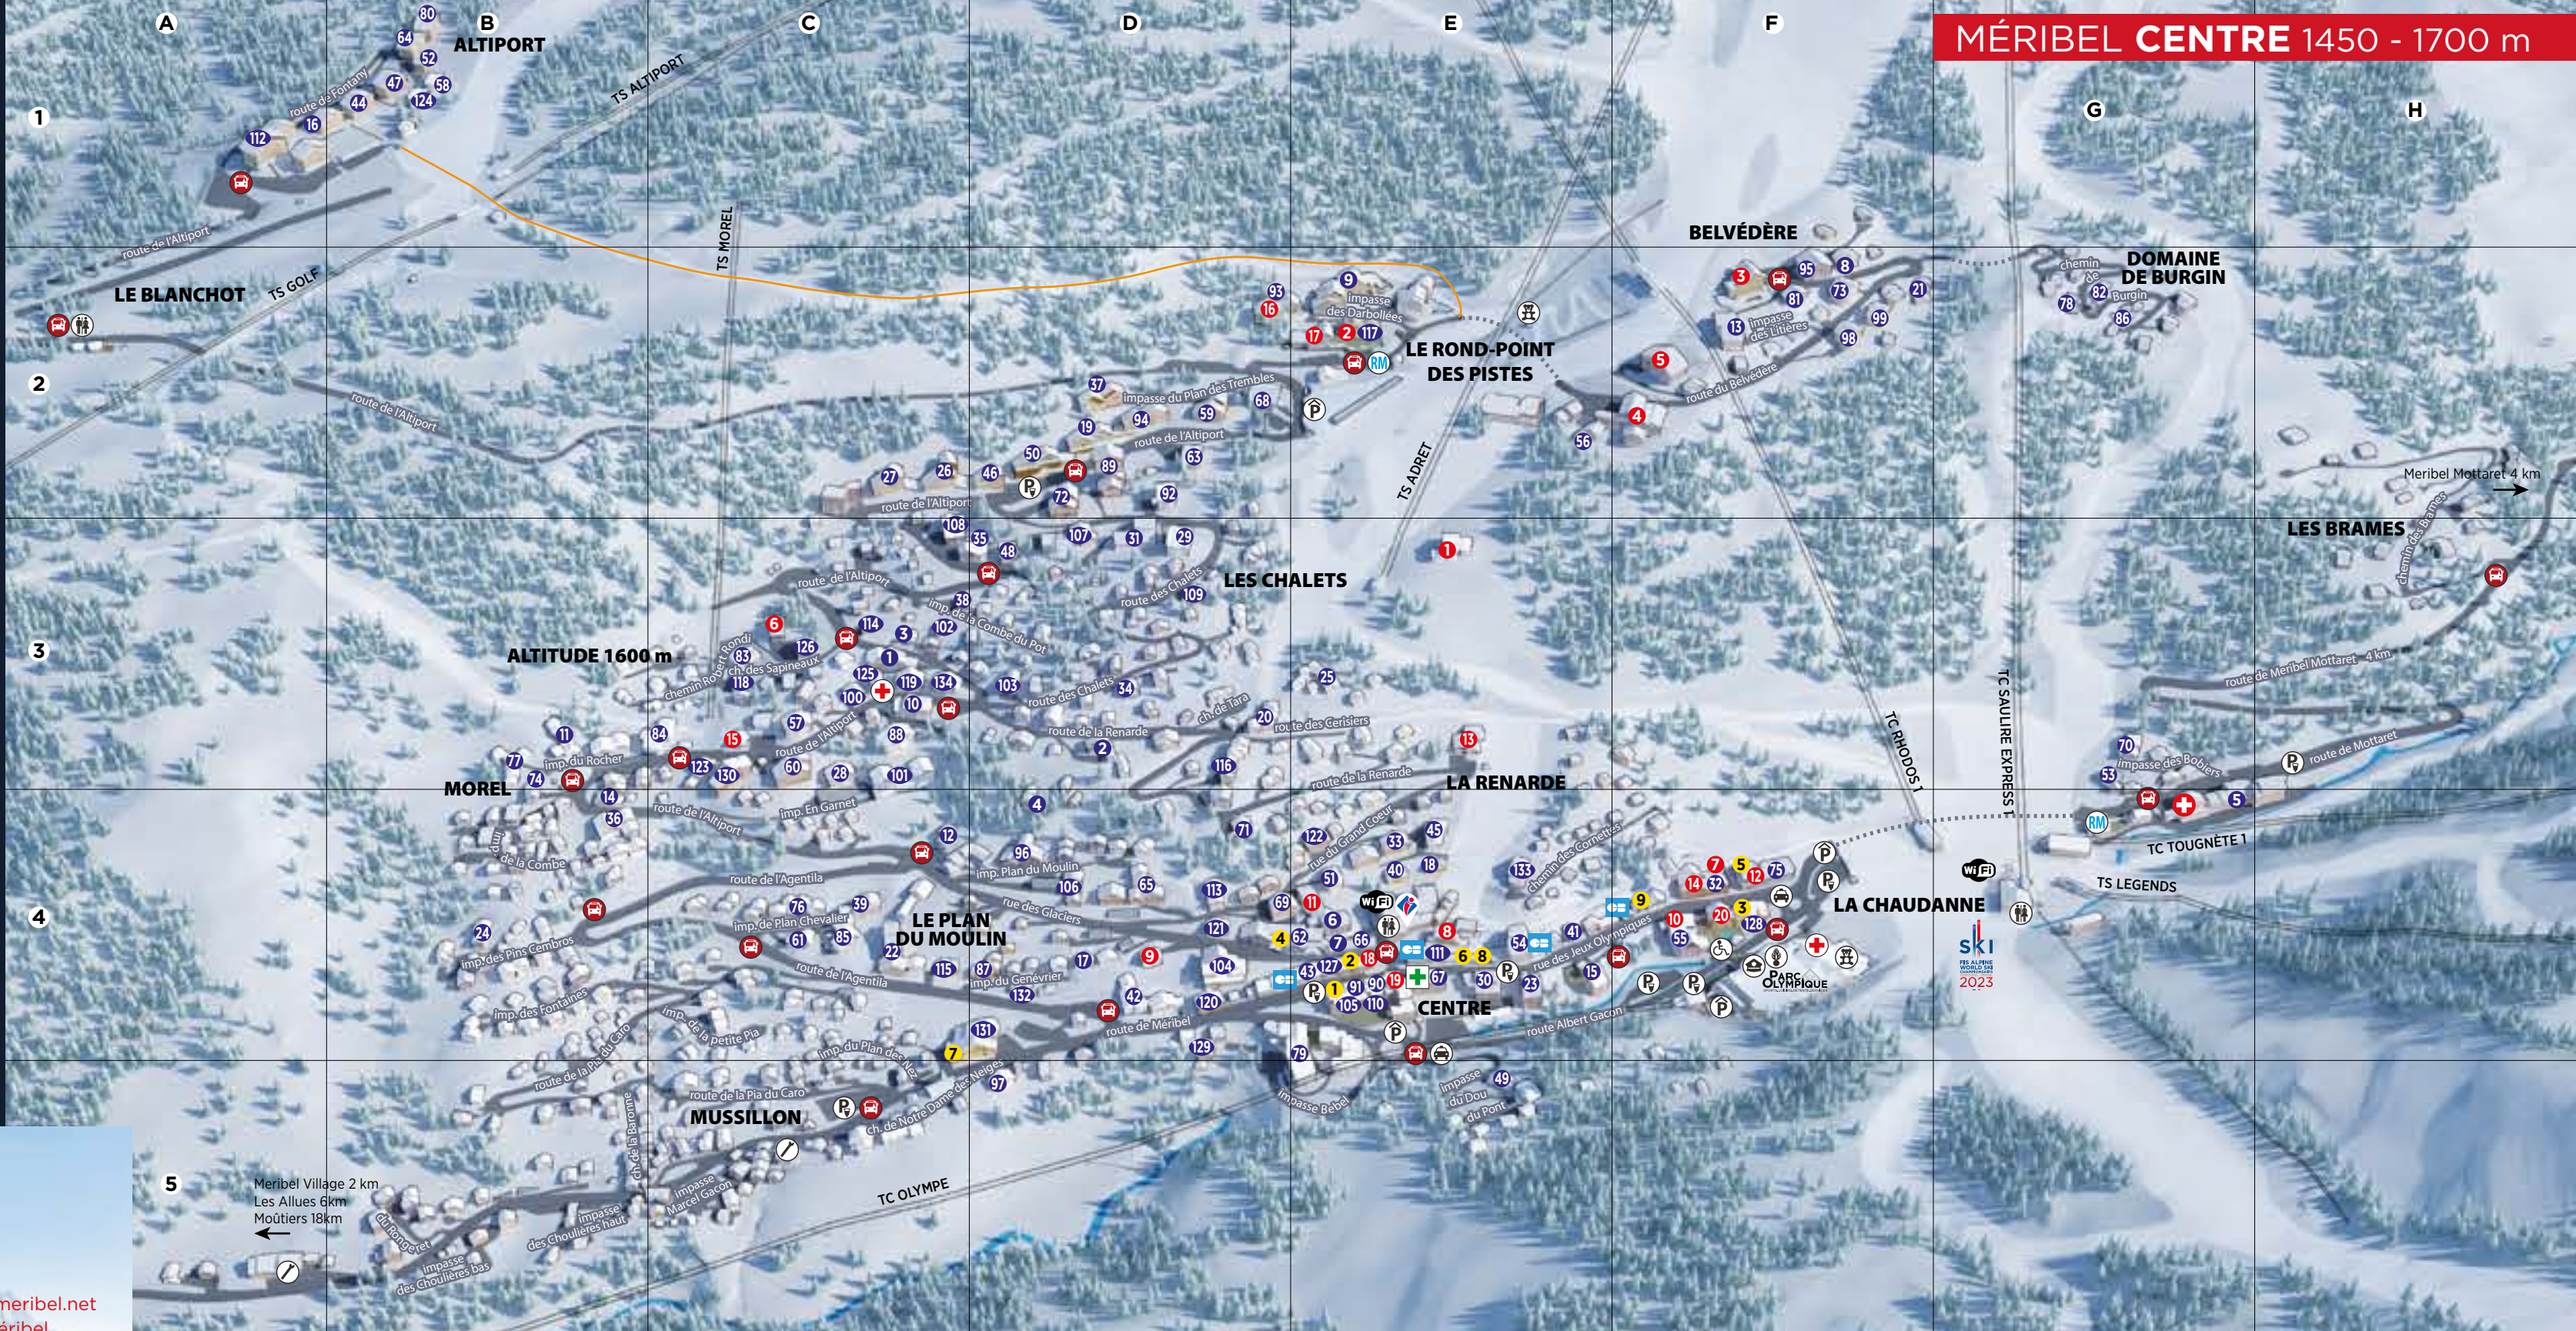

# PLAN STATION RESORT MAP

## MÉRIBEL CENTRE 1450 - 1700 m

MAISON DU TOURISME DE MÉRIBEL, BUREAU DES GUIDES, POSTE, CENTRALE DE RÉSERVATION, CINÉMA, CLUB DES SPORTS  
Méribel Tourist Office, Guide Office, Post Office, Booking desk, Cinéma and Sport Club

HÔTELS		
Adray-Télébar	1	E3
Alba	2	E2
Allodis & Spa Clarins	3	F2
Antarès	4	F2
Chalet	5	F2
Chamois d'Or	6	C3
Chaudanne	7	F4
Doron	8	E4
Éliova Génépi	9	D4
Eterlou	10	F4
Grand Cœur & Spa	11	E4
Grangettes	12	F4
Hélios & Spa	13	E3
Kaila	14	F4
Lac Bleu	15	C3
Mérllys	16	D2
Orée du Bois	17	E2
Roc	18	E4
Savoy	19	E4
Tremplin	20	F4

## MÉRIBEL MOTTARET 1700 - 1800 m

HÔTELS		
Alpenruitor	1	B3
Arolles	2	D1
Mont-Vallon	3	B2
Mottaret	4	C2
Tarentaise	5	D1

Lama	30	A2
Maeva Les Bleuets	31	C2
Marianne	32	C2
Mont-Vallon	33	C2
Moraine	34	A2
Mottaret	35	C2
Nantchu	36	D2
Odalys Le Hameau	37	D2
Olympie I	38	B2
Olympie II	39	A2
Olympie III	40	A2
Orionde	41	D3
Pas du Lac	42	C2
Pierre et Vacances «Les Crêts»	43	A2
Pierre et Vacances «Les Sentiers de Tuéda»	44	A2
Plan du Lac	45	A2
Plattières	46	B2
Plein Soleil	47	C2
Pralin	48	B2
Provères	49	C2
Roc de Tougne	50	C2
Ruitor	51	B2
Saulire	52	C2
Sérac	53	A2
Sherpa	54	A2
Sonnailles	55	C2
Tarentaise	56	D1
Vanoise	57	D2
Verdons	58	D2